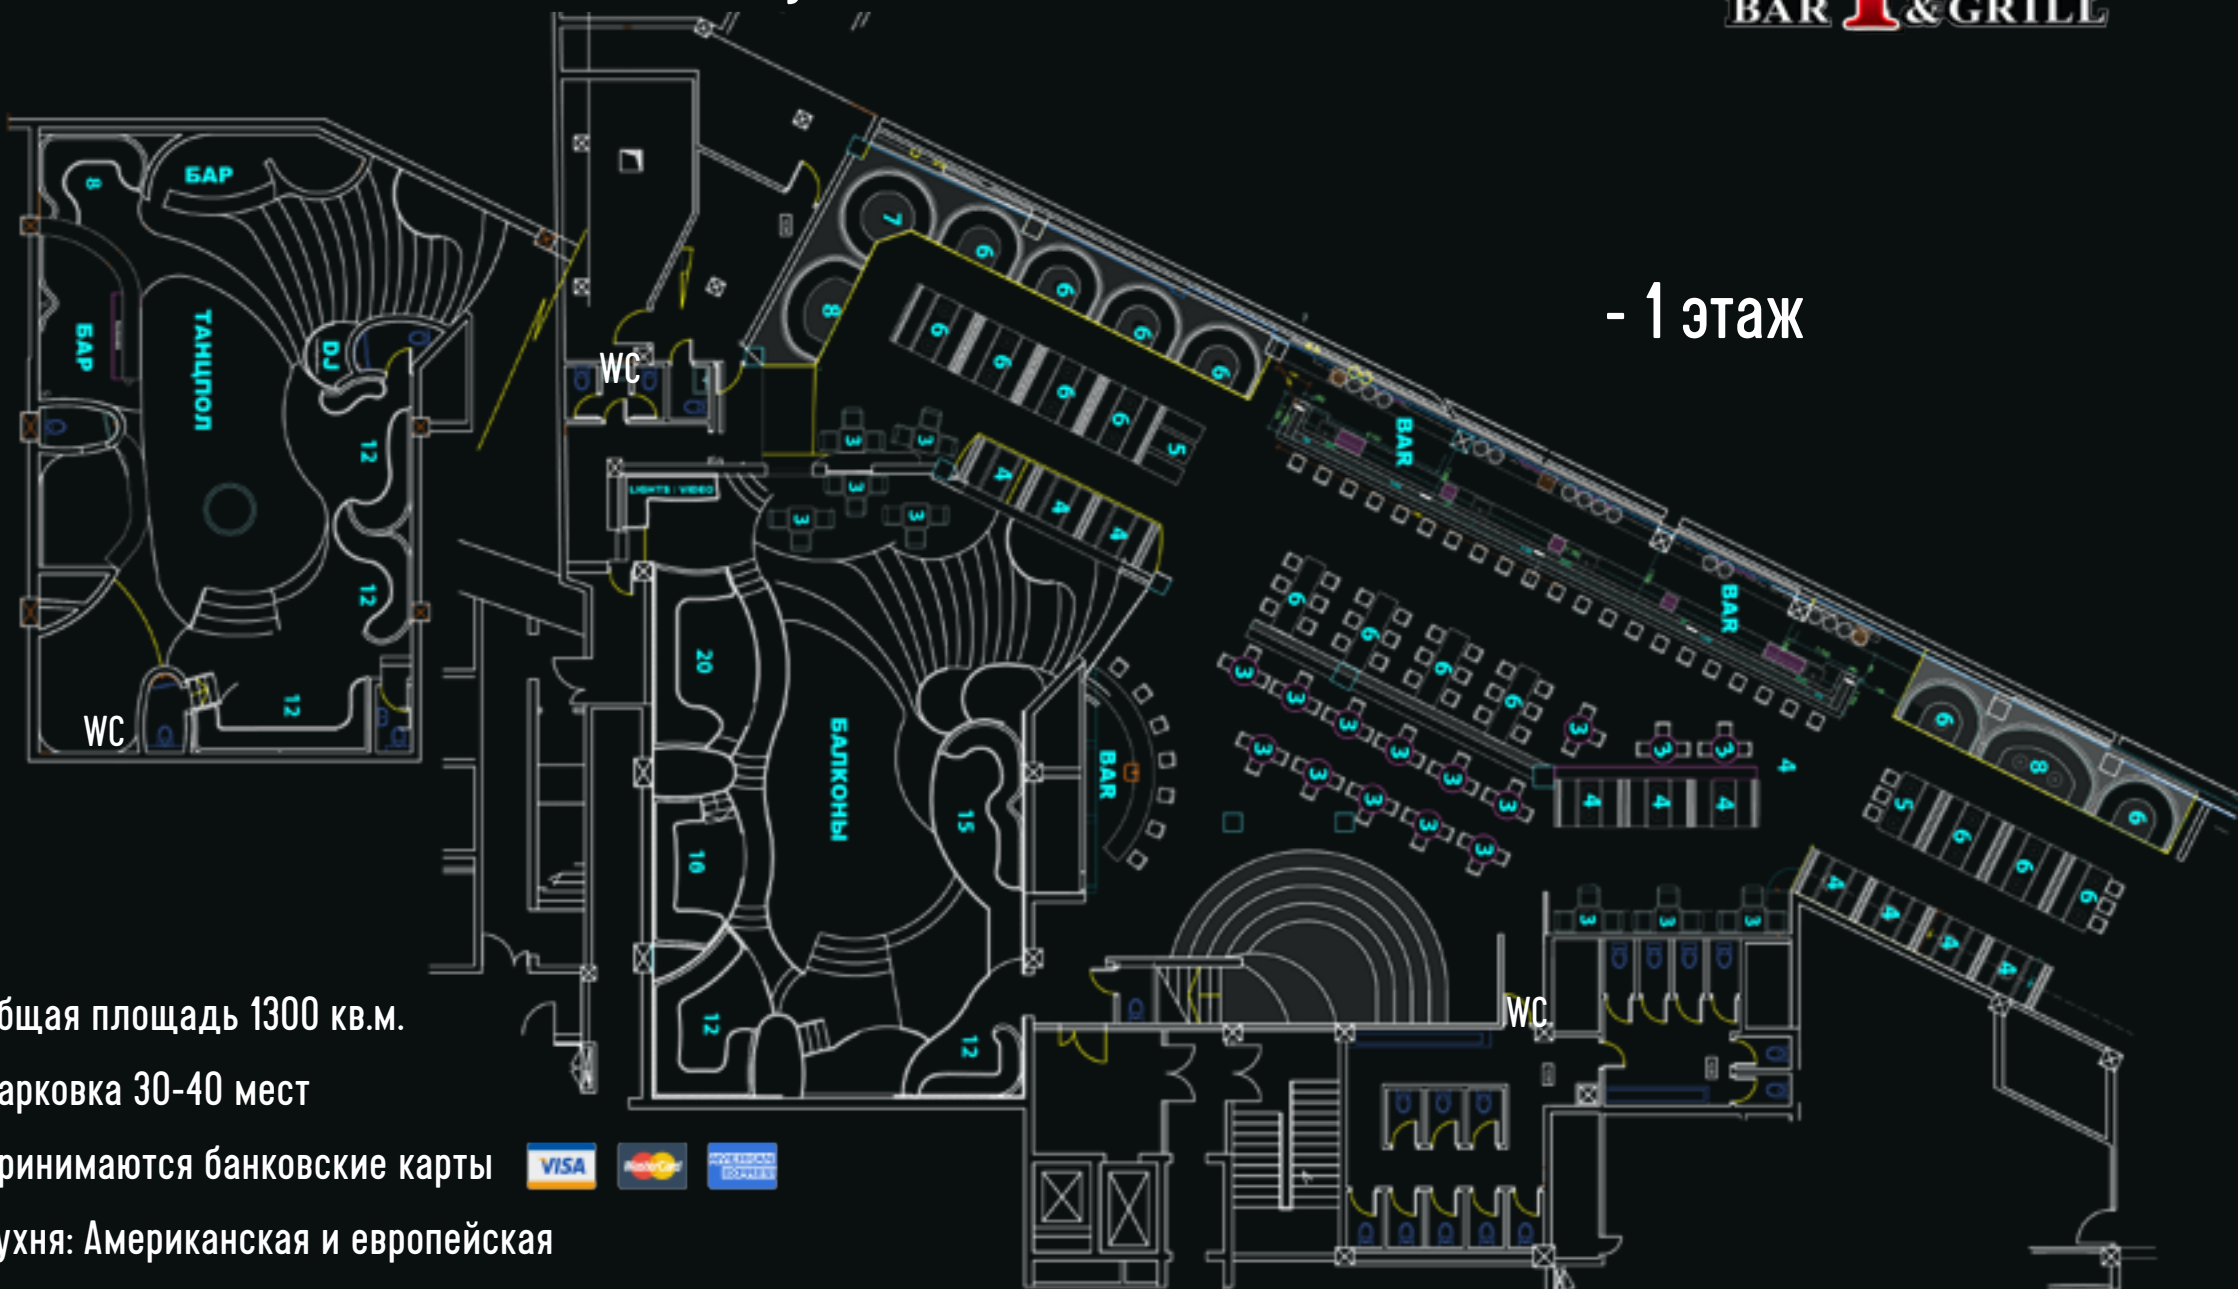

- 2 этаж

Схема расположения столов с указанием количества мест

- 1 этаж

Общая площадь 1300 кв.м.

Парковка 30-40 мест

Принимаются банковские карты

Кухня: Американская и европейская